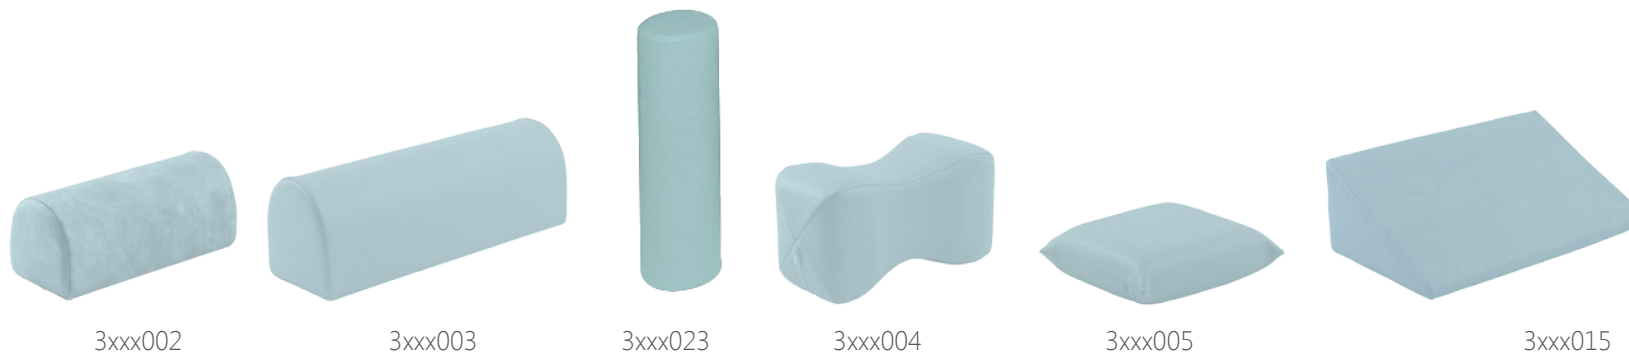

3xxx010

3xxx011

3xxx012

3xxx013

3xxx020

Available in all colours shown below

NATURAL	LIFESTYLE	EXECUTIVE
<div style="display: flex; gap: 10px;"> <div style="background-color: #1a1a1a; color: white; padding: 5px; text-align: center;">811</div> <div style="background-color: #c08040; color: white; padding: 5px; text-align: center;">851</div> </div>	<div style="display: flex; gap: 10px;"> <div style="background-color: #333; color: white; padding: 5px; text-align: center;">410</div> <div style="background-color: #e57373; color: white; padding: 5px; text-align: center;">408</div> </div>	<div style="display: flex; gap: 10px;"> <div style="background-color: #1a1a1a; color: white; padding: 5px; text-align: center;">012</div> <div style="background-color: #666; color: white; padding: 5px; text-align: center;">213</div> <div style="background-color: #ccc; color: white; padding: 5px; text-align: center;">199</div> <div style="background-color: #003366; color: white; padding: 5px; text-align: center;">204</div> <div style="background-color: #003366; color: white; padding: 5px; text-align: center;">169</div> <div style="background-color: #009999; color: white; padding: 5px; text-align: center;">170</div> </div>

ACCESSORIES

Rolls and cushions

3xxx002	Halfroll, flat bottom, small, especially for the ankle	28x9x11 cm
3xxx003	Halfroll, flat bottom, large	56x16x18 cm
3xxx023	Massage roll	50x Ø15 cm
3xxx004	Neck cushion, hourglass type	30x15 cm
3xxx005	Massage cushion	30x28x8 cm
3xxx015	Wedge shaped cushion	50x30x15 cm